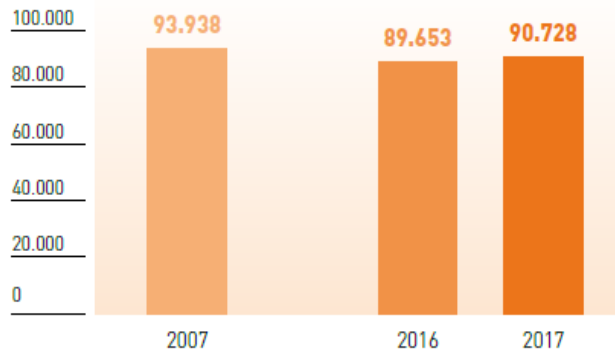

Arbeitsplaatsen

Aandeel
In de Belgische
verwerkende
nijverheid

BRON: RSZ - gedecentraliseerde statistieken. Sinds 2008 zijn de gegevens gebaseerd op de NACE-BEL 2008.

In miljard euro

Aandeel
In de Belgische
verwerkende
nijverheid