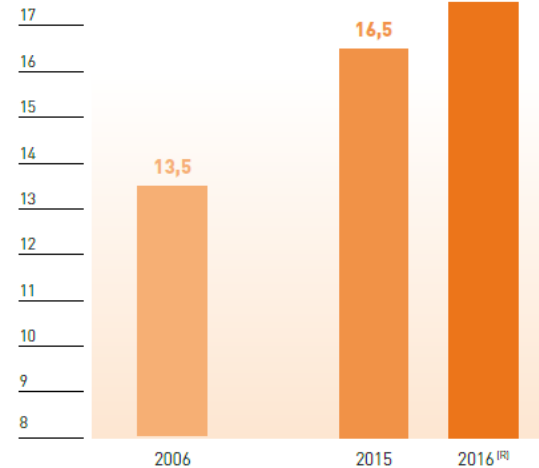

Arbeitsplaatsen

Aandeel
In de Belgische
verwerkende
nijverheid

BRON: RSZ - gedecentraliseerde statistieken. Sinds 2008 zijn de gegevens gebaseerd op de NACE-BEL 2008.

In miljard euro

Aandeel
In de Belgische
verwerkende
nijverheid

BRON: NBB volgens de nationale rekeningen ESR 2010 - Bruto toegevoegde waarde tegen basisprijzen, tegen lopende prijzen. (R = raming)

essencia en circulaire economie

- Petrochemie cluster in de Haven van Antwerpen: industriële symbiose ‘avant la lettre’
 - Output wordt input
 - Valorisatie nevenstromen
 - Sluiten van kringlopen
 - Delen van diensten
 - Delen van nutsvoorzieningen