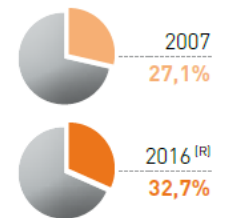

Arbeitsplaatsen

Aandeel
In de Belgische
verwerkende
nijverheid

BRON: RSZ - gedecentraliseerde statistieken. Sinds 2008 zijn de gegevens gebaseerd op de NACE-BEL 2008.

In miljard euro

Aandeel
In de Belgische
verwerkende
nijverheid

BRON: NBB volgens de nationale rekeningen ESR 2010 - Bruto toegevoegde waarde tegen basisprijzen, tegen lopende prijzen. (R = raming)

essencia en circulaire economie

- Petrochemie cluster in de Haven van Antwerpen: industriële symbiose ‘avant la lettre’
 - Output wordt input
 - Valorisatie nevenstromen
 - Sluiten van kringlopen
 - Delen van diensten
 - Delen van nutsvoorzieningen